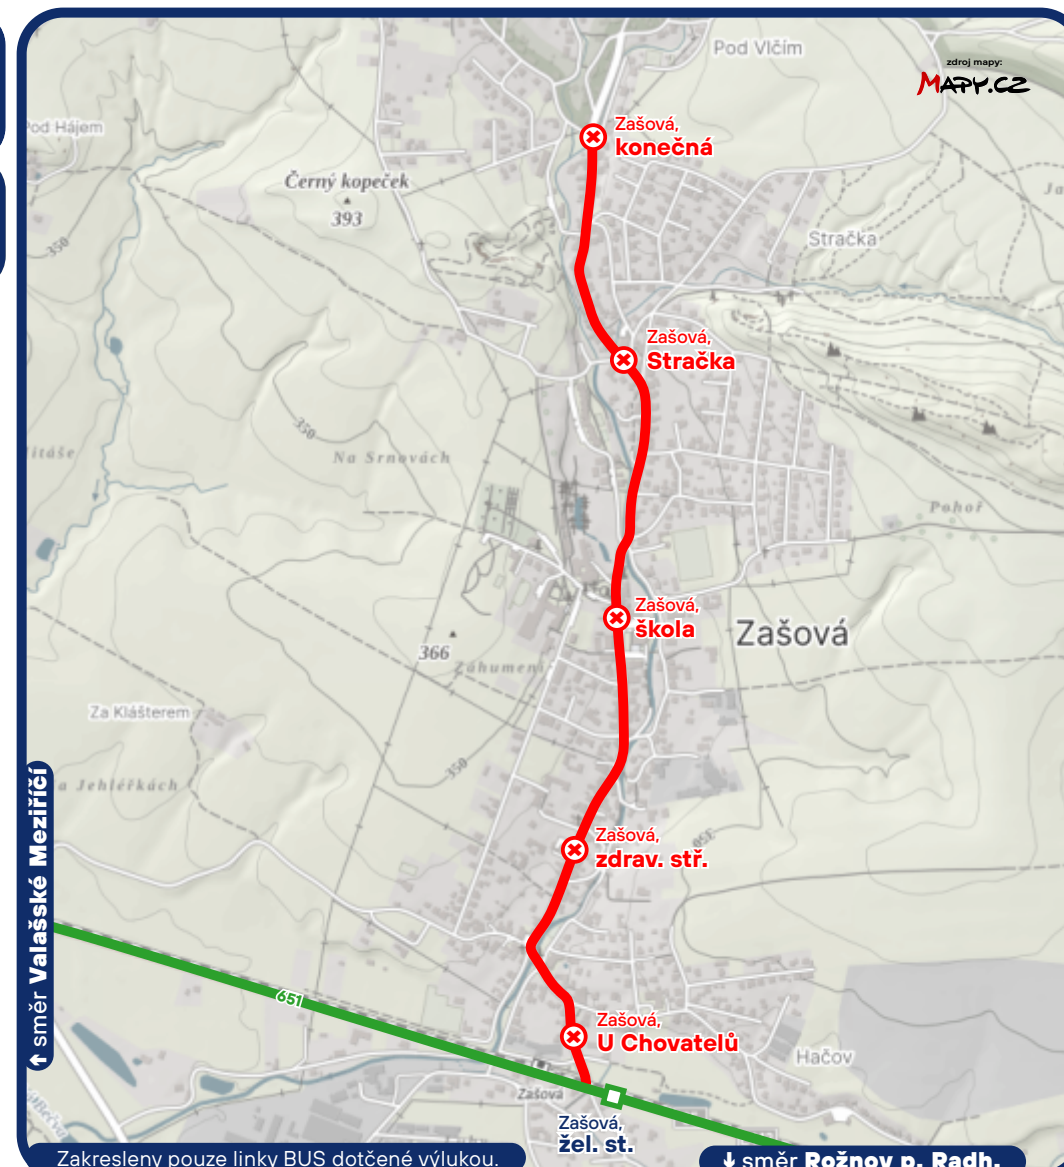

DOČASNÁ ZMĚNA

Integrovaná doprava
Zlínského kraje

Dispečink a info:
573 775 410 | www.idzk.cz

Aktuality a další změny:

Změna obsluhy obce Zašová

Úplná uzavírka silnice I/35

Aktuálně
z IDZK

od soboty 16.05.2026

vždy v čase

do neděle 17.05.2026

08:00–21:00 hod.

651

Vážení cestující,
z důvodu uzavírky silnice dojde v uvedeném termínu k následujícím změnám v dopravě:

Zastávky „Zašová, U Chovatelů“, „Zašová, zdrav. stř.“, „Zašová, škola“, „Zašová Stračka“ a „Zašová konečná“ budou zrušeny bez náhrady.

Cestující mohou náhradou využít zastávku „Zašová, žel. st.“

Spoj 208 bude mimořádně ukončen v zastávce „Zašová, Veselá, střed“.

Spoje 212 a 214 neobslouží výše uvedené zastávky; spoje budou mimořádně odjíždět ze zast. „Val. Meziříčí, aut. st.“ o cca 5 minut později než uvádí platný jízdní řád tak, aby ze zast. „Zašová, žel. st.“ odjížděly v čase dle platného jízdního řádu.

Spoj 213 bude mimořádně začínat v zastávce „Zašová, Veselá, střed“ v čase 13:24 hod dle jízdního řádu.

Spoj 215 neobslouží výše uvedené zastávky; spoj bude mimořádně odjíždět ze zast. „Rožnov p. Radh., aut. st.“ o cca 10 minut později.

Za komplikace způsobené při cestování se omlouváme.
Koordinátor veřejné dopravy Zlínského kraje, s.r.o.

Zakresleny pouze linky BUS dotčené výlukou.

↓ směr Rožnov p. Radh.