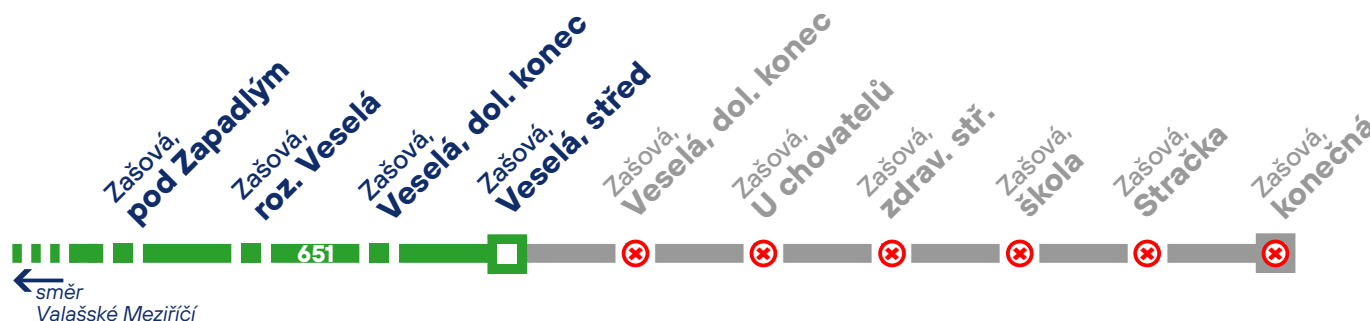

DOČASNÁ ZMĚNA

Integrovaná doprava
Zlínského kraje

Dispečink a info:
573 775 410 | www.idzk.cz

Aktuality a další změny:

Změna v obsluze obce Zašová

úplná uzavírka silnice I/35

Aktuálně
z IDZK

od úterý 12.05.2026; 19:00 hod.
do středy 13.05.2026; 05:00 hod.

651

Vážení cestující, z důvodu úplné uzavírky silnice I/35 dojde v uvedeném termínu k následujícím změnám v dopravě:

úterý 12.05.2026

Spoj 62 bude mimořádně ukončen
v zastávce „Zašová, Veselá, střed“.

Spoj neobslouží zastávky v úseku
„Zašová, U Chovatelů“ –
– „Zašová, konečná“.

středa 13.05.2026

Spoj 6 bude z výchozí zastávky
„Valašské Meziříčí, aut. st.“ odjíždět
o 5 min dříve oproti jízdnímu řádu
(odjezd spoje bude v 04:40 hod.)

Spoj neobslouží zastávku
„Zašová, U Chovatelů“ a náhradou
zastaví v zastávce „Zašová, žel. st.“